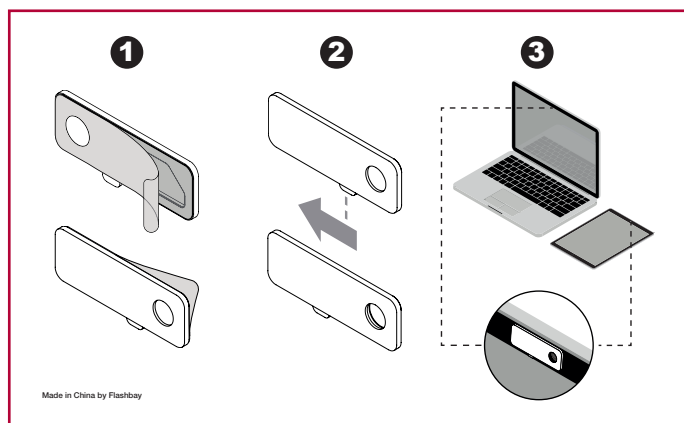

默認圖稿

Front

Back

您的圖稿

3mm - Bleed Area

印刷區域

您的網絡攝像頭封面

Printing Specifications:

CMYK colour mode

Vector files preferably (ai/eps/svg/cdr)

>300dpi for rasters

默認圖稿

Front

Back

您的圖稿

3mm - Bleed Area