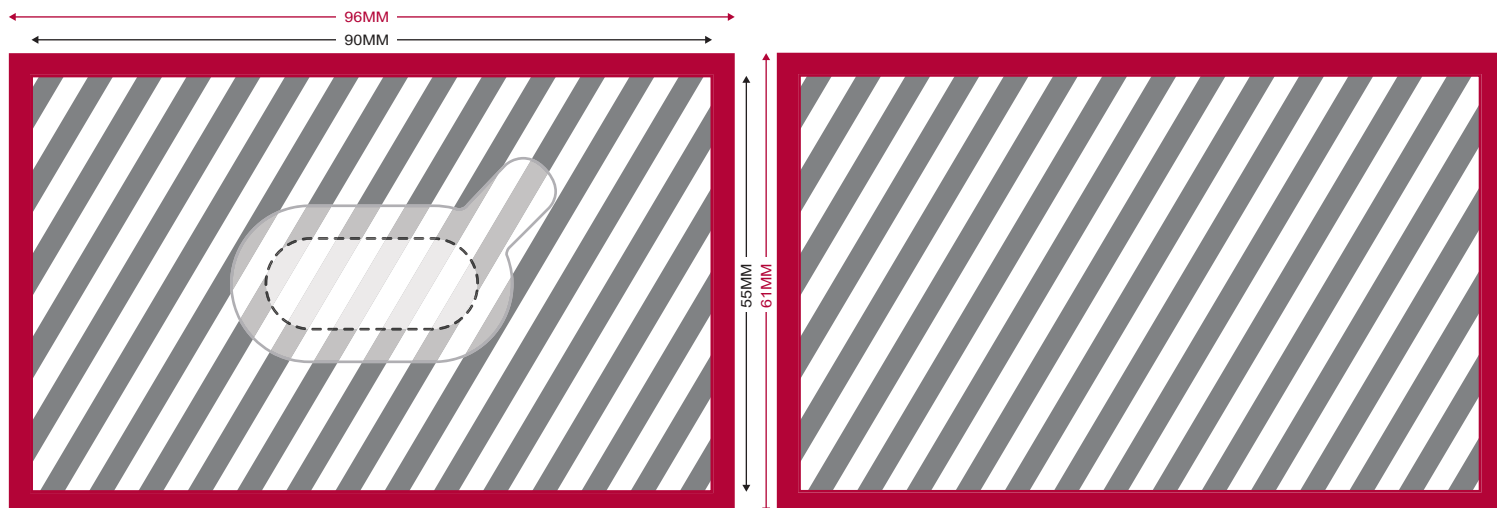

默認圖稿

Front

Back

您的圖稿

3mm - Bleed Area

印刷區域

您的網絡攝像頭封面

Printing Specifications:

CMYK colour mode

Vector files preferably (ai/eps/svg/cdr)

>300dpi for rasters

默認圖稿

Front

Back

您的圖稿

3mm - Bleed Area