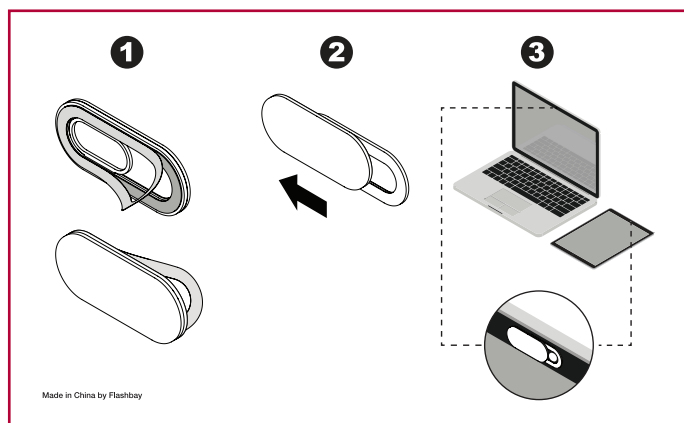

默認圖稿

Front

Back

您的圖稿

3mm - Bleed Area

印刷區域

您的網絡攝像頭封面

Printing Specifications: