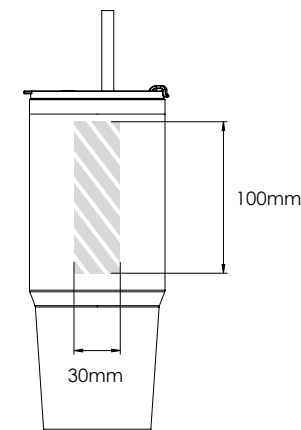

以下印刷指南是為您的平面設計師準備的，如果您沒有平面設計師，可以通過電子郵件將圖檔和/或文本發送給您的Flashbay客戶經理，Flashbay很樂意為您排版。將您的圖檔提交給Flashbay後，您將收到一個虛擬PDF打樣供您審閱。之後我們可以根據要求進行修改。

網版印刷

激光雕刻

量身打造專屬銘刻

Jumbo 1150

Jumbo 800

可供印刷/雕刻的區域

- 印刷規格：
- ▶ CMYK顏色模式
 - ▶ 最好是矢量文件
 - ▶ 300dpi光柵