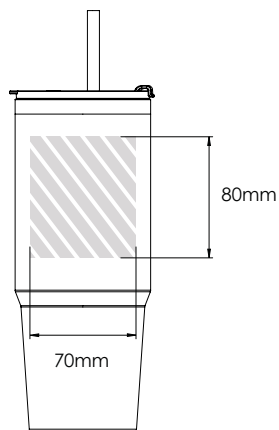

以下印刷指南是為您的平面設計師準備的，如果您沒有平面設計師，可以通過電子郵件將圖檔和/或文本發送給您的Flashbay客戶經理，Flashbay很樂意為您排版。將您的圖檔提交給Flashbay後，您將收到一個虛擬PDF打樣供您審閱。之後我們可以根據要求進行修改。

網版印刷

激光雕刻

量身打造專屬銘刻

Jumbo 1150

Jumbo 800

可供印刷/雕刻的區域

- 印刷規格：
- ▶ CMYK顏色模式
 - ▶ 最好是矢量文件
 - ▶ 300dpi光柵