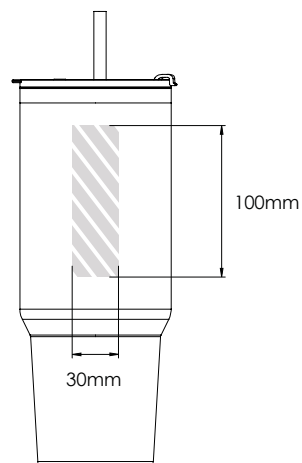

以下印刷指南是為您的平面設計師準備的，如果您沒有平面設計師，可以通過電子郵件將圖檔和/或文本發送給您的Flashbay客戶經理，Flashbay很樂意為您排版。將您的圖檔提交給Flashbay後，您將收到一個虛擬PDF打樣供您審閱。之後我們可以根據要求進行修改。

網版印刷

激光雕刻

量身打造專屬銘刻

Jumbo 1150

Jumbo 800

可供印刷/雕刻的區域

- 印刷規格：
- ▶ CMYK顏色模式
 - ▶ 最好是矢量文件
 - ▶ 300dpi光柵