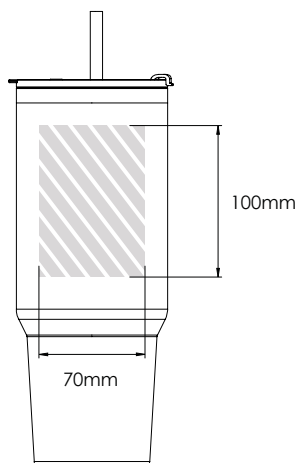

以下印刷指南是為您的平面設計師準備的，如果您沒有平面設計師，可以通過電子郵件將圖檔和/或文本發送給您的Flashbay客戶經理，Flashbay很樂意為您排版。將您的圖檔提交給Flashbay後，您將收到一個虛擬PDF打樣供您審閱。之後我們可以根據要求進行修改。

網版印刷

激光雕刻

量身打造專屬銘刻

Jumbo 1150

Jumbo 800

可供印刷/雕刻的區域

- 印刷規格：
- ▶ CMYK顏色模式
 - ▶ 最好是矢量文件
 - ▶ 300dpi光柵