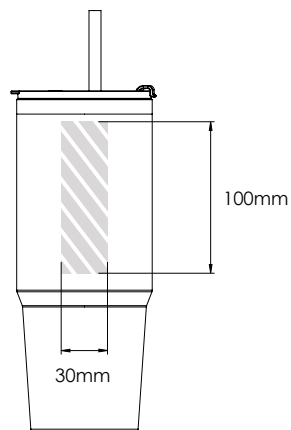

以下印刷指南是為您的平面設計師準備的，如果您沒有平面設計師，可以通過電子郵件將圖檔和/或文本發送給您的Flashbay客戶經理，Flashbay很樂意為您排版。將您的圖檔提交給Flashbay後，您將收到一個虛擬PDF打樣供您審閱。之後我們可以根據要求進行修改。

網版印刷

激光雕刻

量身打造專屬銘刻

Jumbo 1150

Jumbo 800

可供印刷/雕刻的區域

- 印刷規格：
- ▶ CMYK顏色模式
 - ▶ 最好是矢量文件
 - ▶ 300dpi光柵