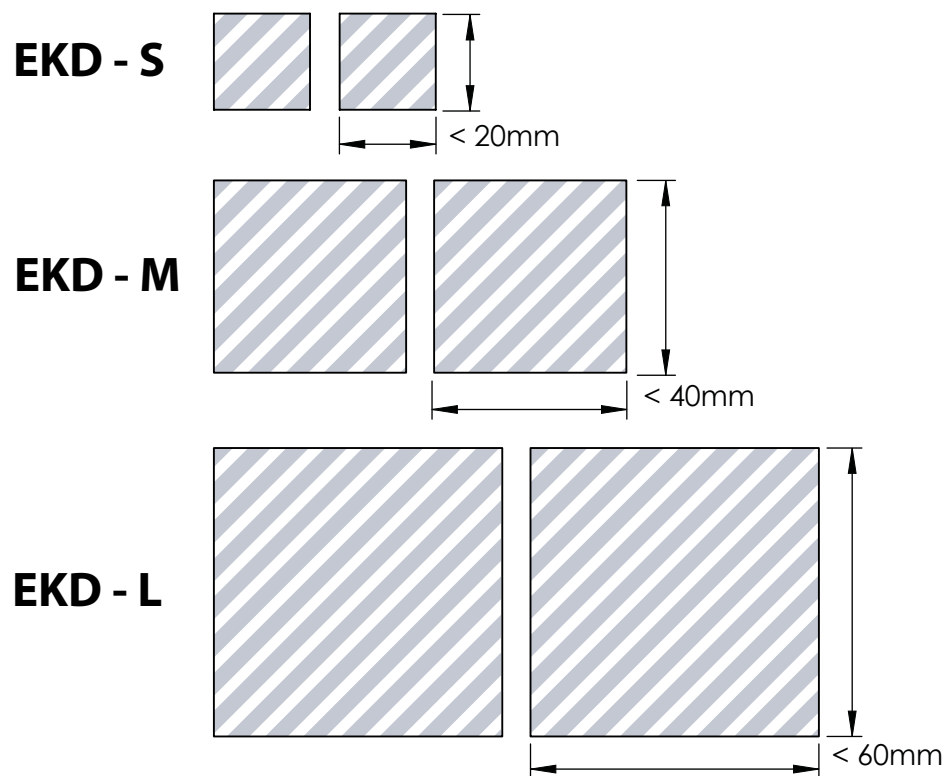

以下印刷指南是為您的平面設計師準備的，如果您沒有平面設計師，可以通過電子郵件將圖檔和/或文本發送給您的Flashbay客戶經理，Flashbay很樂意為您排版。將您的圖檔提交給Flashbay後，您將收到一個虛擬PDF打樣供您審閱。之後我們可以根據要求進行修改。

瓷漆

提供雙面品牌

示例

最大可用印刷面積

印刷規格：
 ▶ CMYK顏色模式
 ▶ 最好是矢量文件
 ▶ 300dpi光柵