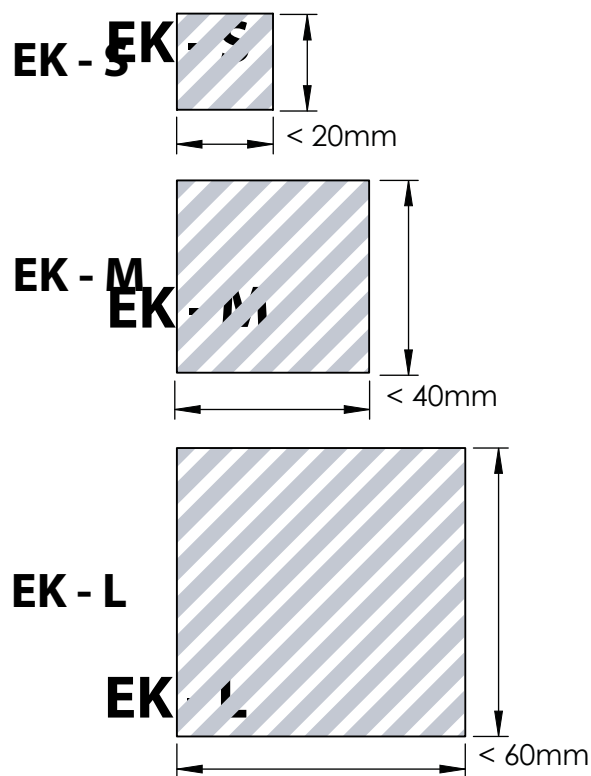

以下印刷指南是為您的平面設計師準備的，如果您沒有平面設計師，可以通過電子郵件將圖檔和/或文本發送給您的Flashbay客戶經理，Flashbay很樂意為您排版。將您的圖檔提交給Flashbay後，您將收到一個虛擬PDF打樣供您審閱。之後我們可以根據要求進行修改。

瓷漆

提供雙面品牌

示例

最大可用印刷面積

印刷規格：
 ▶ CMYK顏色模式
 ▶ 最好是矢量文件
 ▶ 300dpi光柵