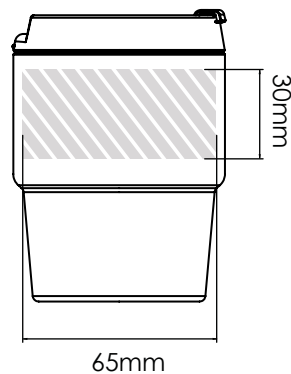

以下印刷指南是為您的平面設計師準備的，如果您沒有平面設計師，可以通過電子郵件將圖檔和/或文本發送給您的Flashbay客戶經理，Flashbay很樂意為您排版。將您的圖檔提交給Flashbay後，您將收到一個虛擬PDF打樣供您審閱。之後我們可以根據要求進行修改。

網版印刷 | 相片印刷

激光雕刻

量身打造專屬銘刻

Espresso 300

Espresso 175

可供印刷/雕刻的區域 

- 印刷規格：
- ▶ CMYK顏色模式
 - ▶ 最好是矢量文件
 - ▶ 300dpi光柵